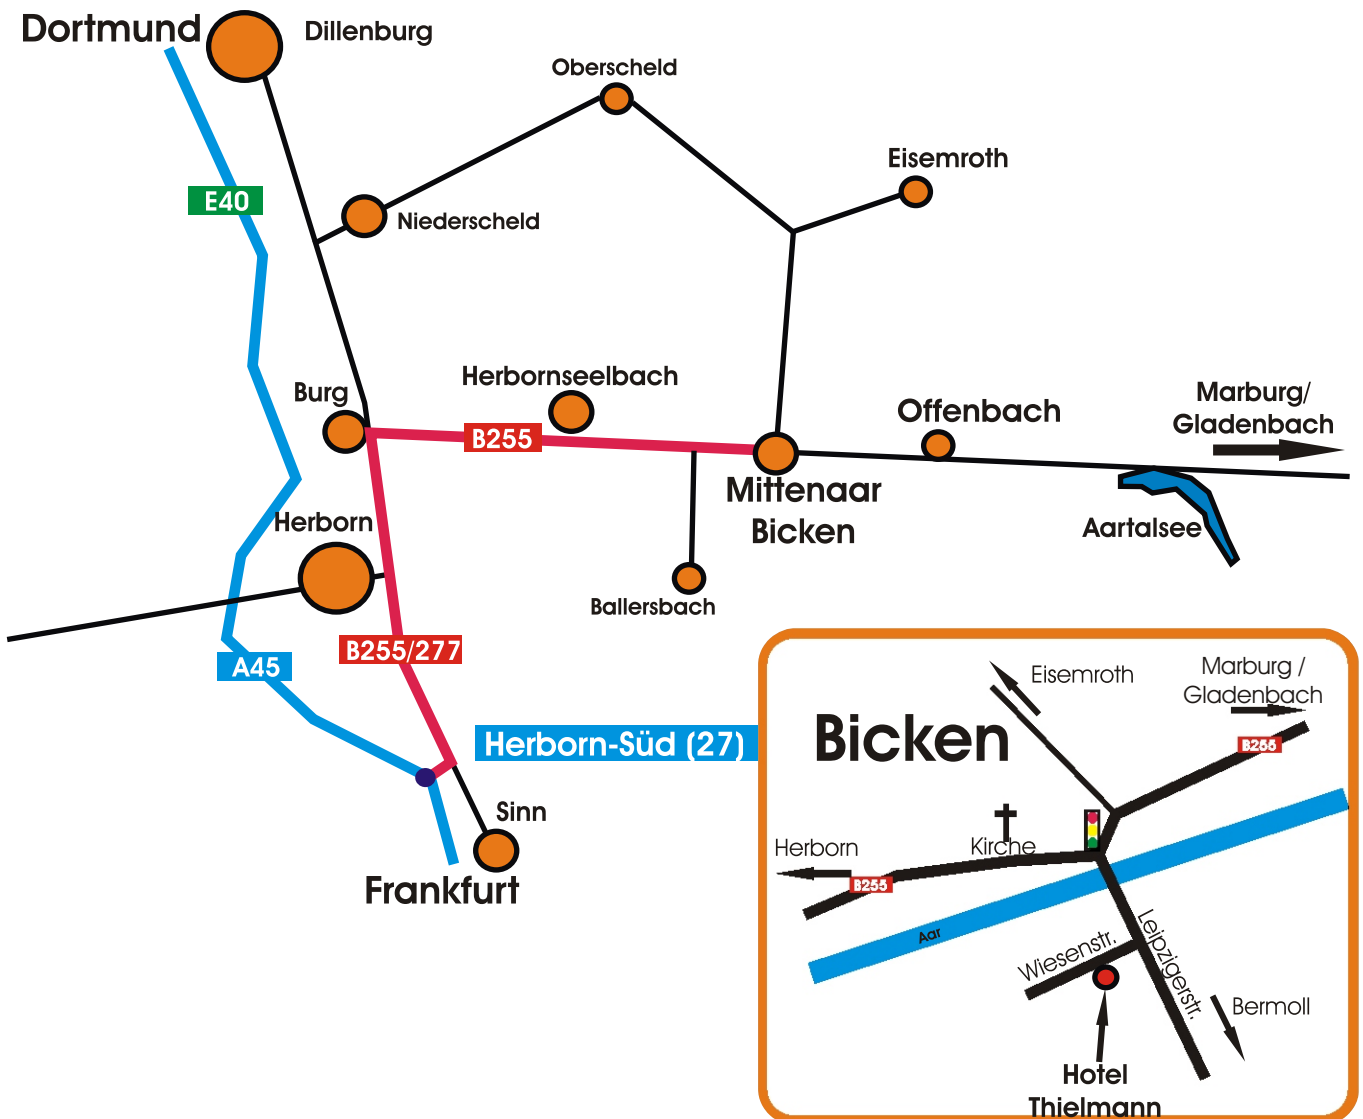

# Anfahrtsskizze

**Hotel Thielmann**  
**Wiesenstrasse 5**  
**35756 Mittenaar - Bicken**  
**Tel. 02772 - 659020**

## So finden Sie zu uns:

- **A45 Frankfurt - Dortmund (Sauerlandlinie)**
- **Abfahrt Herborn Süd (Nr. 27)**
- **an der 3. Ampel rechts abbiegen**
- **vorbei an Herbornseelbach und Ballersbach nach Mittenaar Bicken**
- **an der Ampel rechts abbiegen**
- **nächste Strasse wieder rechts**